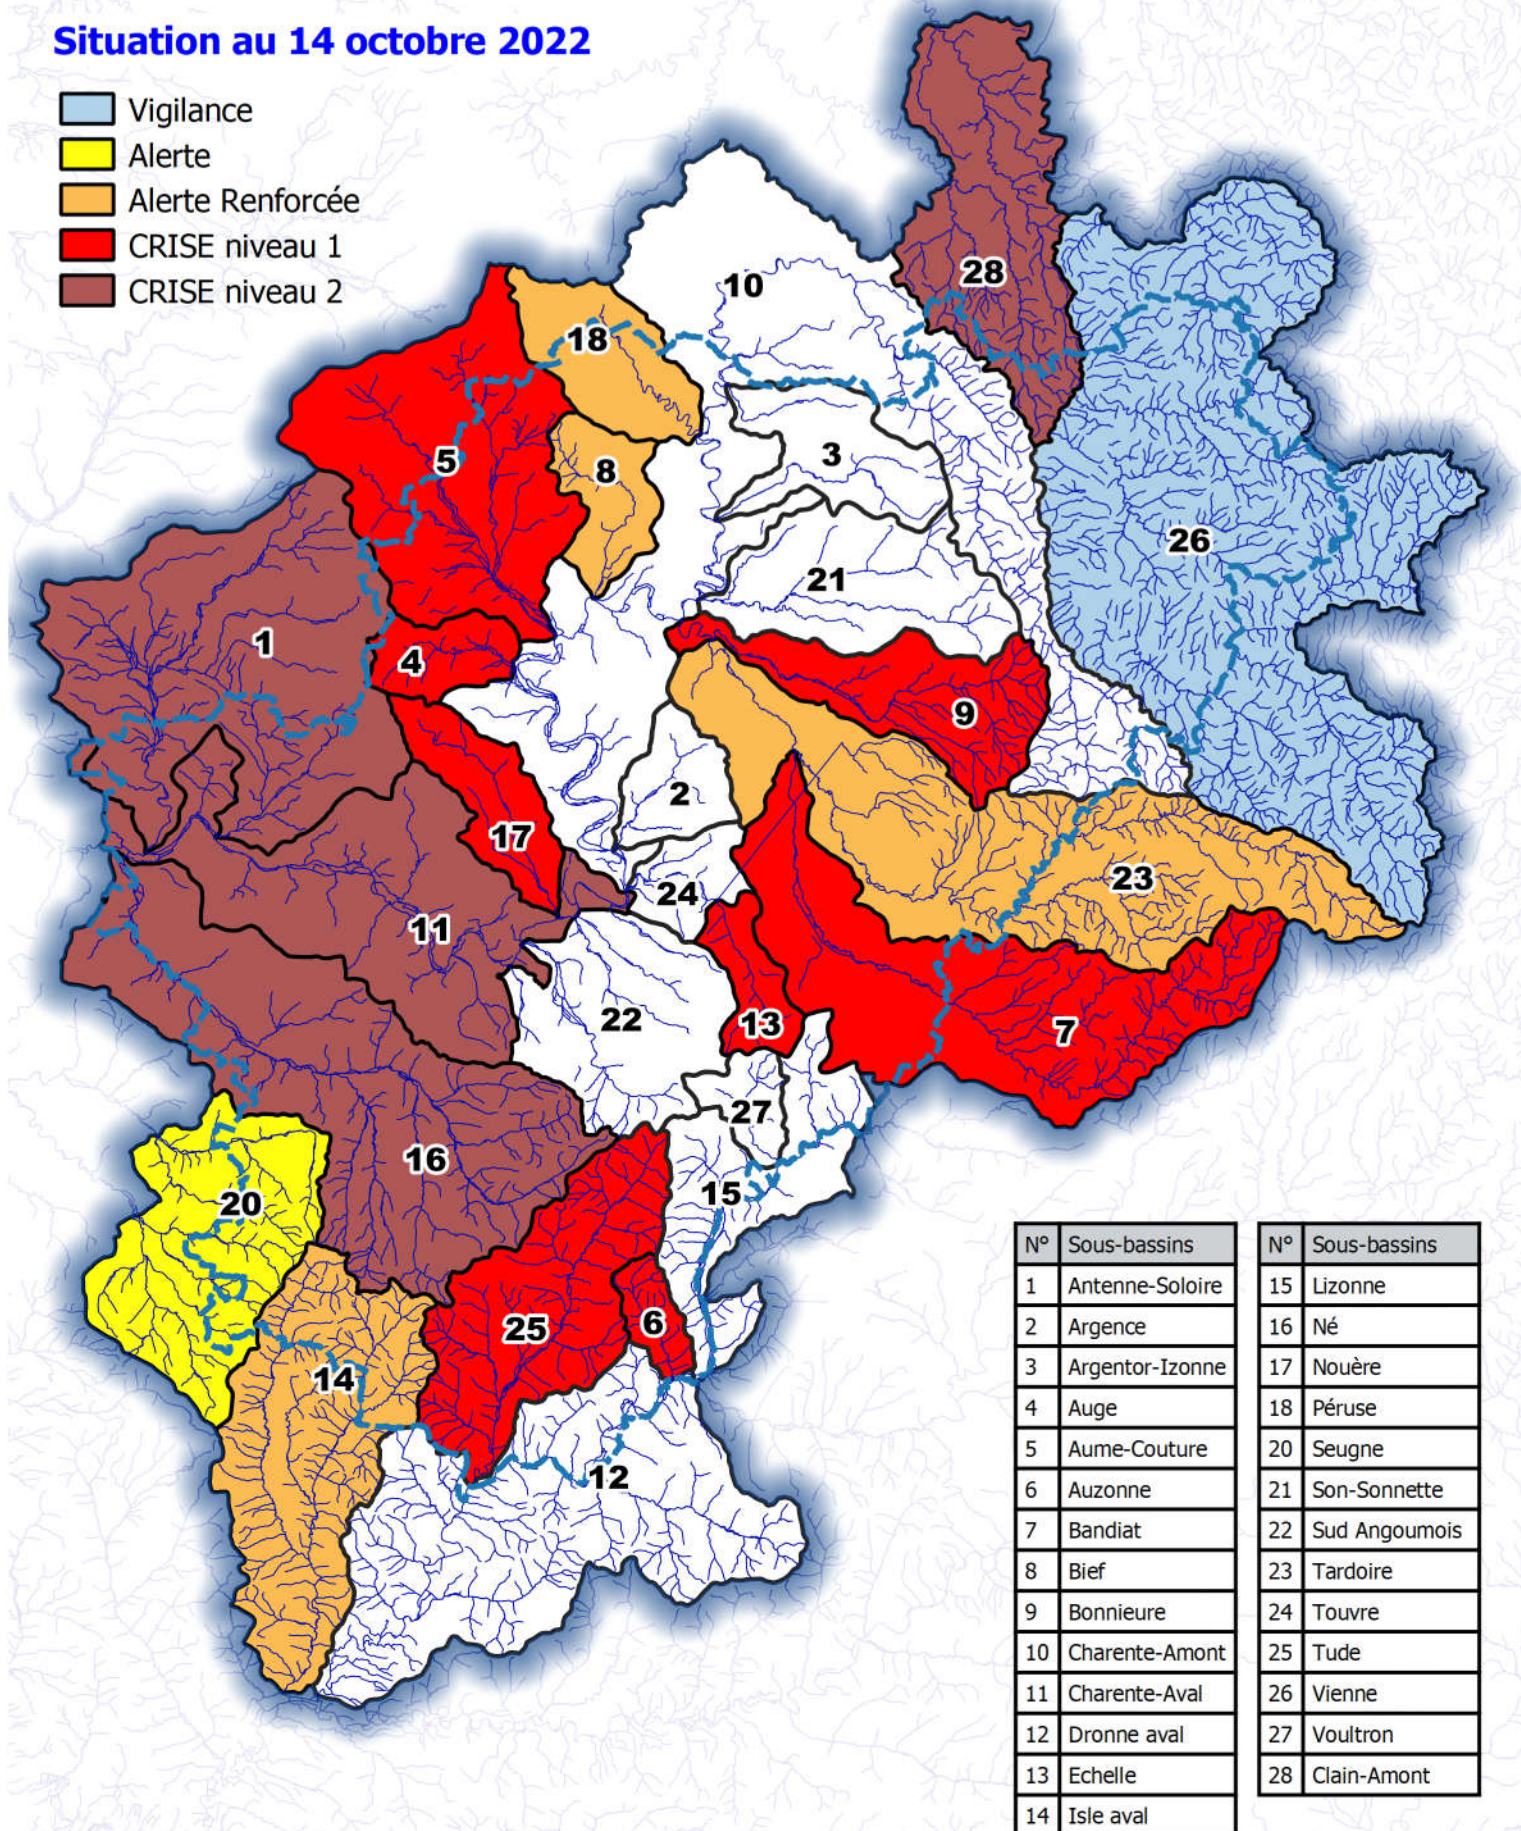

Situation au 14 octobre 2022

- Vigilance
- Alerte
- Alerte Renforcée
- CRISE niveau 1
- CRISE niveau 2

N°	Sous-bassins	N°	Sous-bassins
1	Antenne-Soloire	15	Lizonne
2	Argence	16	Né
3	Argentor-Izonne	17	Nouère
4	Auge	18	Péruse
5	Aume-Couture	20	Seugne
6	Auzonne	21	Son-Sonnette
7	Bandiat	22	Sud Angoumois
8	Bief	23	Tardoire
9	Bonnieure	24	Touvre
10	Charente-Amont	25	Tude
11	Charente-Aval	26	Vienne
12	Dronne aval	27	Voultron
13	Echelle	28	Clain-Amont
14	Isle aval		